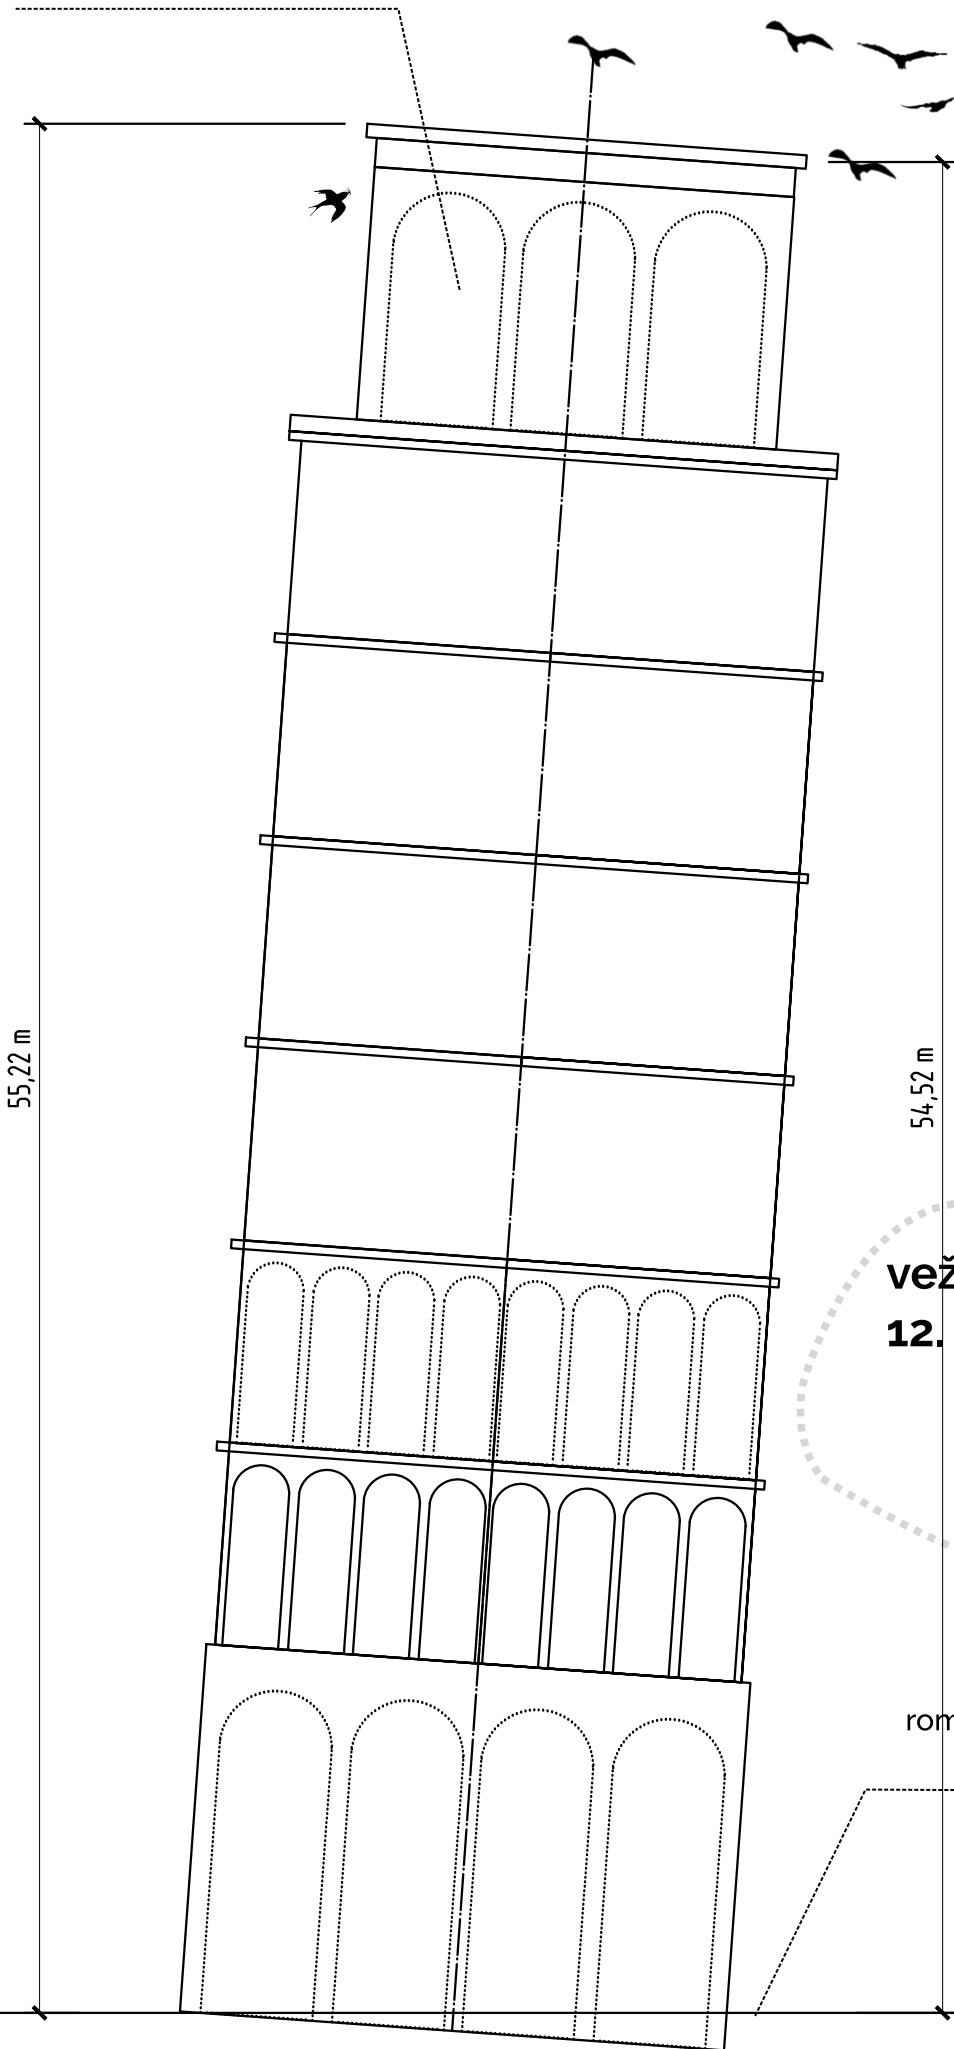

vo zvonici je 7 zvonov -7 rôznych tónov

55,22 m

54,52 m

**veža v Pise, Taliansko,
12. storočie**

- doplň poschodia veže
- nakresli zvony vo zvonici
- vežu môžeš vystrihnúť

románska veža sa začala prepadávať už v stredoveku